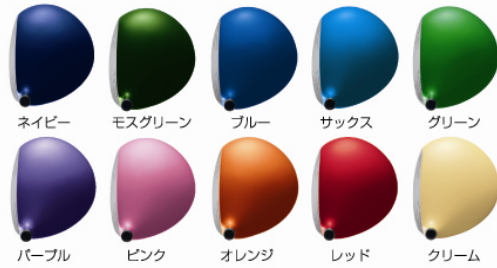

なお「BERES セレクトオーダーシステム」の概要につきましては次頁をご参照下さい。

【 「BERES セレクトオーダーシステム」新色 】

< ヘッド >

レッドグラデーション

グリーングラデーション

ブラウングラデーション

< シャフト >

ブラウングラデーション

5.カラーを選択

ヘッド・シャフト共に全10色のカラーパリエーションの中から好みでお選びいただくことも可能です。

6.酒田工場にて製造

直営店にてオーダーを受付、酒田工場にて製造いたします。

※価格は税込¥126,000からとなります。※フェアウェイウッドは、ヘッドカラーとシャフトカラーのみお選びいただけます。
※アイアンは、シャフトカラーのみお選びいただけます。

セレクト1. お客様のタイプに合わせて5つのシリーズから提案します。
ヘッド

TW914	MG813	MG710	MG613	ML513
ロフト(°) 9/10	ロフト(°) 9/10	ロフト(°) 9/10	ロフト(°) 10.5/11.5	ロフト(°) 11.5/13

※左用ドライバーをお試しいただく場合、事前予約が必要となります。
詳細は直営店へお問い合わせください。

セレクト2. ヘッドスピードに基づく5つのシリーズから提案します。
シャフト

【カラーセレクト】

セレクト3.
ヘッドカラー

全10色

レッドグラデーション グリーングラデーション

ブラウングラデーション

セレクト4.
シャフトカラー

全10色

ブラウングラデーション

※ 本間ゴルフ直営店舗のみの対応
※ 「BERES」シリーズ 3S・4S グレードに対応