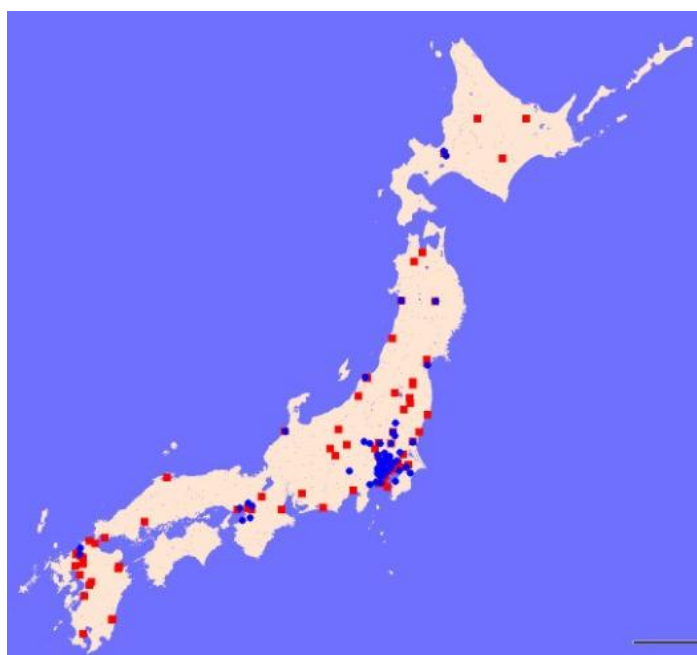

—本間ゴルフ 販売チャネル拡大 実施概要—

【開始日】 2013年2月20日(水)

【対象製品】 HONMA TOUR WORLD&VIZARD

【対象店舗】 ・ゼビオグループ 89店舗
ゼビオグループでの取り扱い店舗の詳細は以下のURLからご確認ください。

<http://sportsxproject.jp/special/honma130218>

・二木ゴルフ 53店舗

—全国の取り扱い店舗マップ—

—東京近郊の取り扱い店舗マップ—

ゼビオグループ 『HONMA TOUR WORLD&VIZARD』 取扱い店舗名一覧

ドーム札幌月寒店	旭川永山店	帯広いきゅう店
北見店	青森中央店	弘前高田店
盛岡盛南店	仙台泉中央店	あすと長町店
秋田茨島店	ル・パークみかわ店	福島南バイパス店
福島矢野目店	メガステージ須賀川店	郡山並木店
メガステージ白河店	会津若松町北店	いわき店
長野南高田店	佐久平店	長岡店
新潟亀田店	新潟桜木インター店	日立城南店
ゼビオドームつくば学園東大通り店	足利店	小山店
宇都宮細谷店	かしわ沼南WOOWCITY店	成田店
フルルガーデン八千代店	テラスモール湘南店	松本芳川店
諏訪店	アピタタウン金沢ベイ店	浜松宮竹店
豊田東新店	津ラッツ店	イオンモール草津店
東大阪菱江店	大阪守口店	ゆめタウン久留米店
広島アルパーク店	ゆめタウン宇部店	ゆめタウン大牟田店
小倉東インター店	イオン若松店	ゆめタウン博多店
春日店	キャナルシティ博多店	熊本ゆめタウン光の森店
福岡木の葉モール橋本店	ゆめタウン筑紫野店	スーパースポーツゼビオ大分店
熊本本山店	ゆめタウン八代店	水戸店
スーパースポーツゼビオ宮崎店	オブシア鹿児島店	南流山店
深谷店	ピオニウォーク東松山店	碑文谷店
市川インター店	練馬関町店	新宿店
青山店	江戸川店	五反田店
聖蹟桜ヶ丘店	オリナス錦糸町店	世田谷店
神田店	銀座店	横須賀店
三鷹野崎店	藤沢川名店	港南台店
たまプラーザ店	港北ニュータウン店	富士店
トレッサ横浜	川崎野川店	佐賀店
ヨドバシ梅田店	松江国引通り店	大分店
宮崎店	神戸ハーバーランド店 ※現在移転中の為、3月オープン予定となります。	