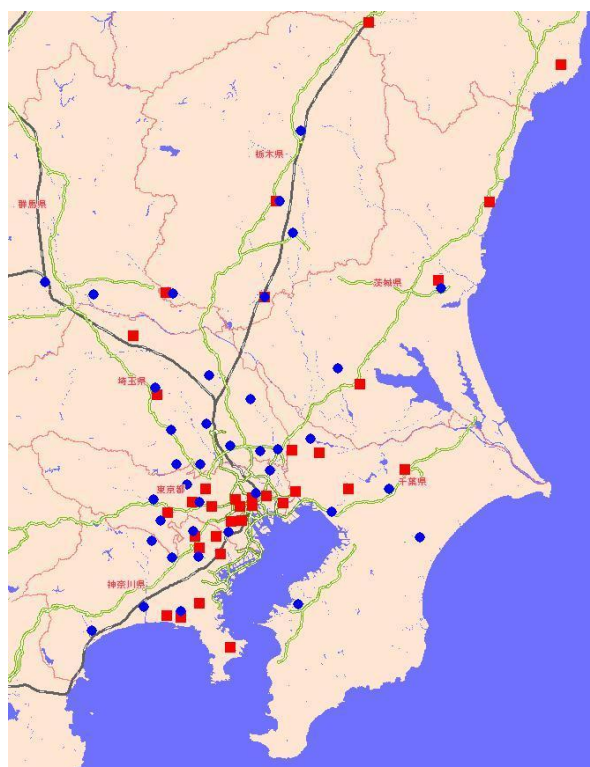

—本間ゴルフ 販売チャネル拡大 実施概要—

【開始日】 2013年2月20日(水)

【対象製品】 HONMA TOUR WORLD&VIZARD

【対象店舗】 ・ゼビオグループ 89店舗
ゼビオグループでの取り扱い店舗の詳細は以下のURLからご確認ください。

<http://sportsxproject.jp/special/honma130218>

・二木ゴルフ 53店舗

—全国の取り扱い店舗マップ—

—東京近郊の取り扱い店舗マップ—

ゼビオグループ 『HONMA TOUR WORLD&VIZARD』 取扱い店舗名一覧

ドーム札幌月寒店	旭川永山店	帯広いきゅう店
北見店	青森中央店	弘前高田店
盛岡盛南店	仙台泉中央店	あすと長町店
秋田茨島店	ル・パークみかわ店	福島南バイパス店
福島矢野目店	メガステージ須賀川店	郡山並木店
メガステージ白河店	会津若松町北店	いわき店
長野南高田店	佐久平店	長岡店
新潟亀田店	新潟桜木インター店	日立城南店
ゼビオドームつくば学園東大通り店	足利店	小山店
宇都宮細谷店	かしわ沼南WOOWCITY店	成田店
フルルガーデン八千代店	テラスモール湘南店	松本芳川店
諏訪店	アピタタウン金沢ベイ店	浜松宮竹店
豊田東新店	津ラッツ店	イオンモール草津店
東大阪菱江店	大阪守口店	ゆめタウン久留米店
広島アルパーク店	ゆめタウン宇部店	ゆめタウン大牟田店
小倉東インター店	イオン若松店	ゆめタウン博多店
春日店	キャナルシティ博多店	熊本ゆめタウン光の森店
福岡木の葉モール橋本店	ゆめタウン筑紫野店	スーパースポーツゼビオ大分店
熊本本山店	ゆめタウン八代店	水戸店
スーパースポーツゼビオ宮崎店	オブシア鹿児島店	南流山店
深谷店	ピオニウォーク東松山店	碑文谷店
市川インター店	練馬関町店	新宿店
青山店	江戸川店	五反田店
聖蹟桜ヶ丘店	オリナス錦糸町店	世田谷店
神田店	銀座店	横須賀店
三鷹野崎店	藤沢川名店	港南台店
たまプラーザ店	港北ニュータウン店	富士店
トレッサ横浜	川崎野川店	佐賀店
ヨドバシ梅田店	松江国引通り店	大分店
宮崎店	神戸ハーバーランド店 ※現在移転中の為、3月オープン予定となります。	

ニ木ゴルフ 『HONMA TOUR WORLD&VIZARD』 取扱い店舗名一覧

美しが丘店	札幌東店	秋田店
盛岡西仙北店	仙台名取店	高崎店
伊勢崎店	小山店	足利店
宇都宮北店	矢板店	宇都宮インターパーク店
水戸店	つくば学園店	大宮店
新座店	草加店	春日部店
東松山店	南浦和店	川越インター店
三郷店	所沢店	フォレオ菖蒲店
千葉幕張店	柏店	成田酒々井店
木更津店	東金店	アメ横店
立川店	多摩センター店	三鷹店
田無店	南町田店	加平店
田園調布店	相模原店	平塚店
川崎宮前店	小田原店	横浜都築店
藤沢店	甲府店	新潟店
金沢店	神戸東灘店	河内長野店
泉佐野店	寝屋川店	箕面店
福岡東店	博多麦野店	